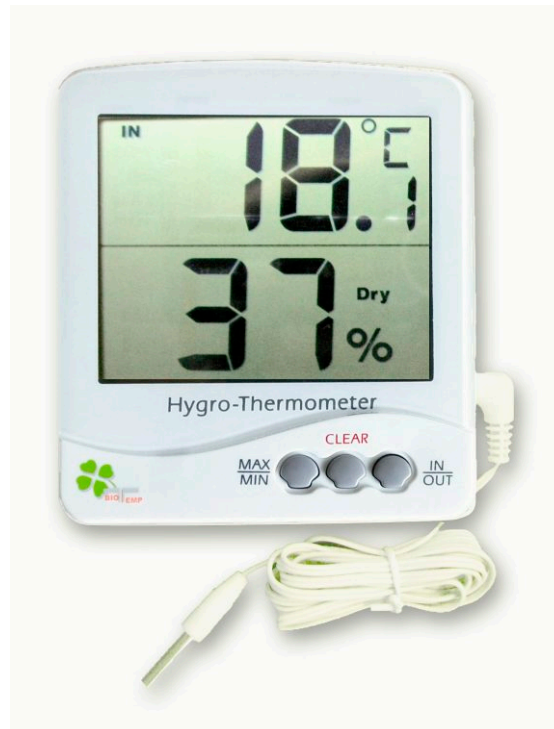

Ficha técnica

Termo-Higrómetro Pantalla Gigante

Referencia 91000-027/B

Especificaciones

- t -50+70°C / -58+158°F / 20-99% RH
- t Resolución: 0.1 / 1% RH
- t Precisión : ±1°C / ±2°F / ±5% RH
- t Cable : 200 cm
- t Doble pantalla
- t Funciones termómetro : MÁX/MÍN - INT/EXT Alerta de helada
- t Función higrómetro : INT
- t 1 pila AAA
- t En blister BIOTEMP

Modo de empleo

°C/°F. Pulse «°C/°F» detrás del termohigrómetro para seleccionar la unidad de temperatura

Función de MAXIMA y MINIMA.

Pulse «MAX/MIN» para leer el valor máximo de Temperatura y Humedad.

Pulse «MAX/MIN» para leer el valor mínimo de Temperatura y Humedad.

Pulse «MAX/MIN» para leer la temperatura normal.

Pulse «CLEAR» para borrar la memoria.

Función INT/EXT. Pulse «IN/OUT» para leer la temperatura Exterior o Interior.

ALERTA hielo. Pulse «IN/OUT» para leer la temperatura Exterior.

Presione por 2 segundos «FZ.ALERT» en la parte posterior: el icono ❄ aparece en la pantalla.

La alarma sonará cuando la temperatura exterior estará por debajo de 0°C.

Icono «Dry» en la pantalla = la Humedad interior es <40%